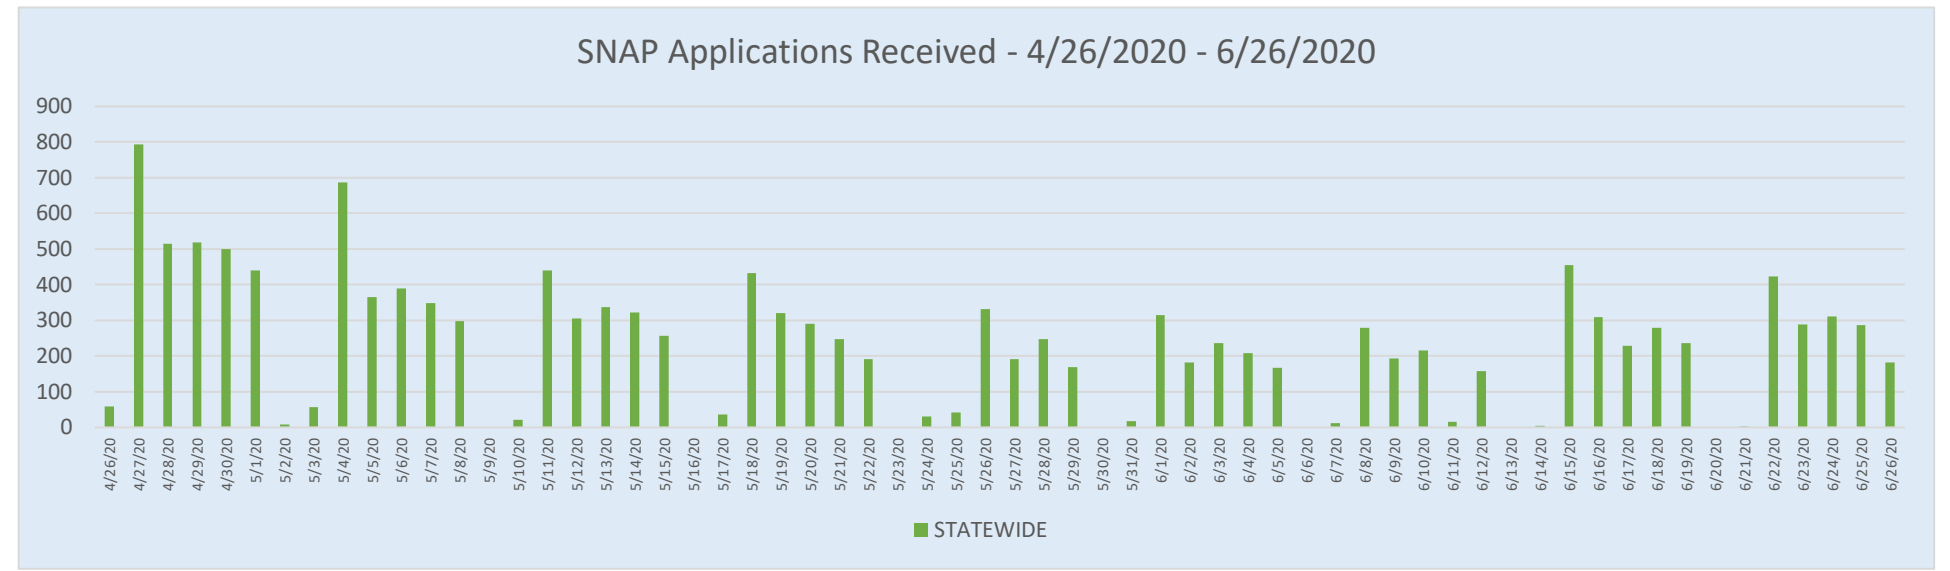

STATUS DATE	SECTION					STATEWIDE
	Oahu	Kauai	E Hawaii	W Hawaii	Maui City	
4/26/20	18	5	6	7	23	59
4/27/20	425	71	70	97	131	794
4/28/20	288	36	44	66	81	515
4/29/20	297	42	41	64	75	519
4/30/20	286	38	57	41	78	500
5/1/20	258	26	59	37	60	440
5/2/20	4	2	2	0	0	8
5/3/20	30	3	5	12	7	57
5/4/20	360	53	60	65	148	686
5/5/20	198	37	35	34	62	366
5/6/20	210	30	37	42	70	389
5/7/20	199	30	33	36	50	348
5/8/20	164	29	39	39	27	298
5/10/20	12	2	1	2	4	21
5/11/20	252	44	31	40	73	440
5/12/20	176	19	33	37	41	306
5/13/20	193	26	34	40	45	338
5/14/20	197	26	32	18	50	323
5/15/20	139	23	38	22	34	256
5/17/20	19	3	1	2	11	36
5/18/20	245	30	50	44	63	432
5/19/20	191	25	37	27	40	320
5/20/20	171	20	30	16	54	291
5/21/20	139	17	27	27	37	247
5/22/20	93	20	26	22	30	191
5/24/20	16	0	2	3	9	30
5/25/20	22	1	4	5	10	42
5/26/20	189	25	41	28	48	331
5/27/20	111	9	25	20	26	191
5/28/20	160	14	23	22	29	248
5/29/20	94	15	26	18	16	169
5/31/20	8	1	3	2	3	17
6/1/20	178	22	33	21	60	314
6/2/20	96	12	21	19	34	182
6/3/20	151	15	25	18	27	236
6/4/20	121	23	25	18	22	209
6/5/20	88	12	25	15	28	168
6/7/20	5	0	0	2	5	12
6/8/20	153	21	35	28	42	279
6/9/20	113	15	25	12	28	193
6/10/20	112	13	34	15	41	215
6/11/20	6	0	0	4	6	16
6/12/20	78	10	28	18	23	157
6/14/20	0	0	0	2	2	4
6/15/20	287	25	40	34	69	455
6/16/20	181	11	53	29	35	309
6/17/20	138	21	25	22	22	228
6/18/20	172	13	27	33	35	280
6/19/20	137	21	28	19	31	236
6/21/20	0	0	0	1	1	2
6/22/20	267	31	42	36	47	423
6/23/20	183	15	23	28	39	288
6/24/20	183	16	28	32	52	311
6/25/20	182	23	31	16	35	287
6/26/20	106	18	13	17	28	182
Total	8101	1059	1513	1374	2147	14194